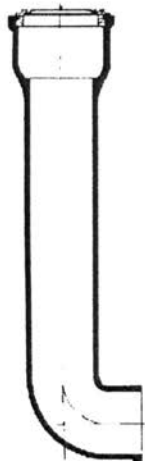

COLLIERS / FONTE

CUIVRE

GALVA

DIAM.

Collier à boulon

**80
100**

Dauphin droit

**80
100**