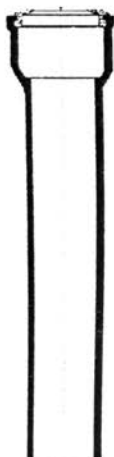

COLLIERS / FONTE

CUIVRE

GALVA

DIAM.

Collier à boulon

**80
100**

Dauphin droit

**80
100**